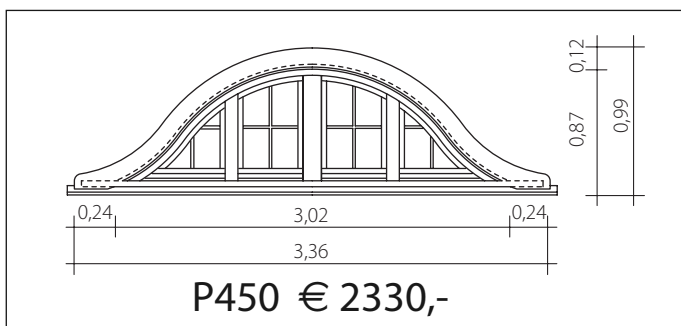

Prosmán Gaubenfenster - Preisliste 2012