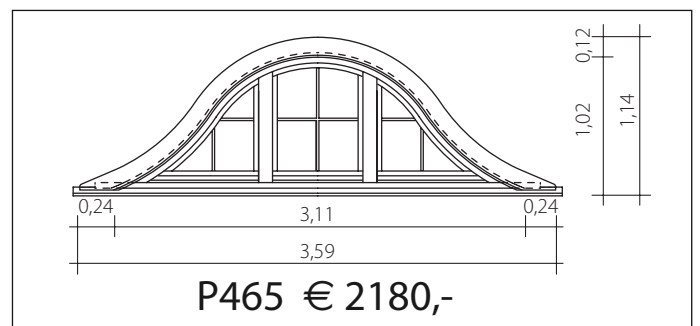

Prosmán Gaubenfenster - Preisliste 2012