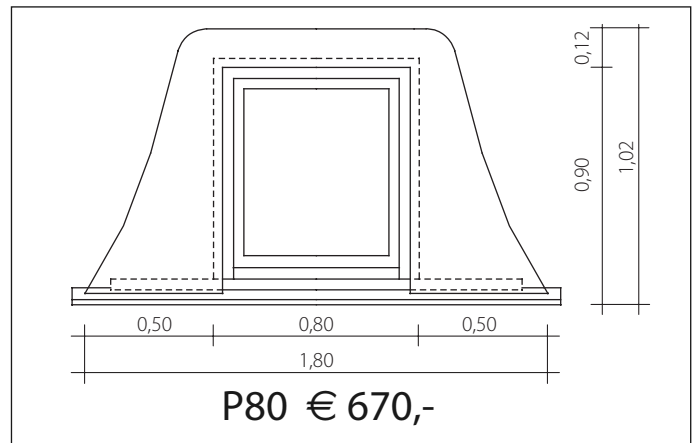

## Insektenschutzgitter:

Typ:	Preis pro Flügel
P70 / P90 / P120 / P150 / P200	€ 273,-
P80 / P100 / P160 / P225 / P240	€ 149,-
P110 / P450 / P465 / P480	€ 301,-
P190	€ 317,-
P330	€ 226,-