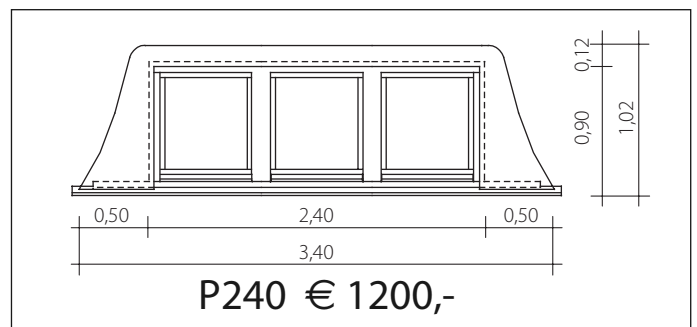

## Insektenschutzgitter:

Typ:	Preis pro Flügel
P70 / P90 / P120 / P150 / P200	€ 273,-
P80 / P100 / P160 / P225 / P240	€ 149,-
P110 / P450 / P465 / P480	€ 301,-
P190	€ 317,-
P330	€ 226,-