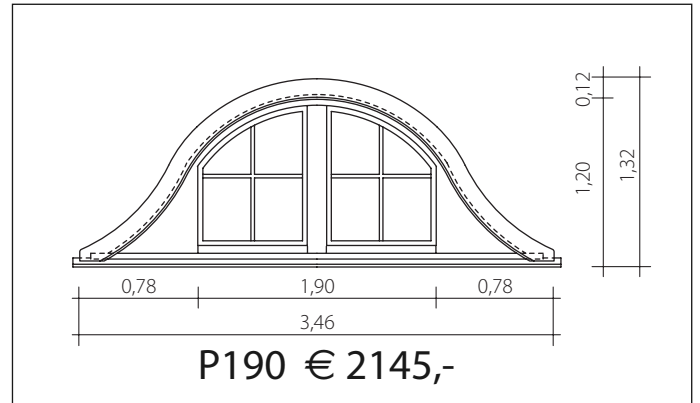

Prosmán Gaubenfenster - Preisliste 2012