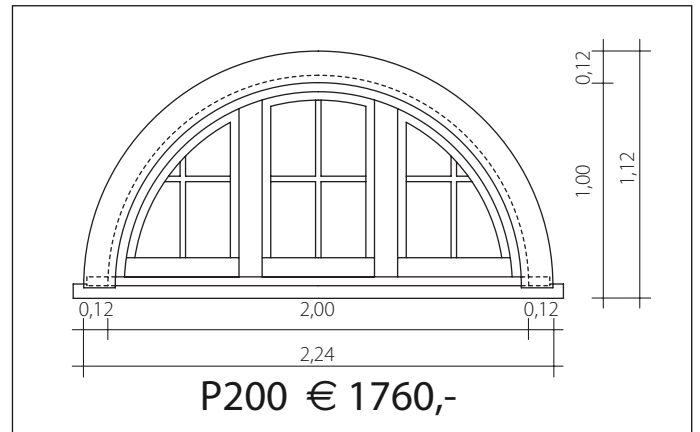

Prosmán Gaubenfenster - Preisliste 2012