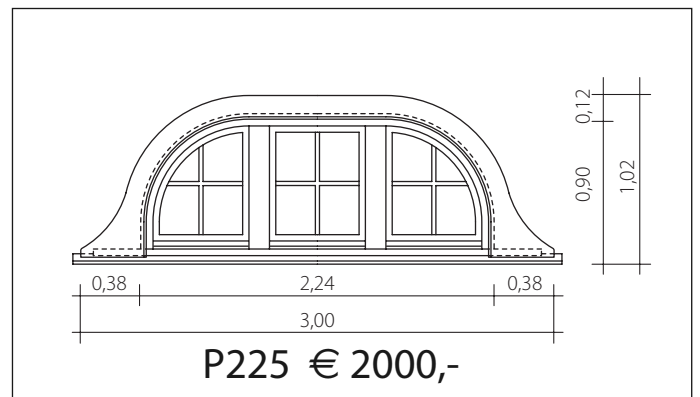

Prosmán Gaubenfenster - Preisliste 2012