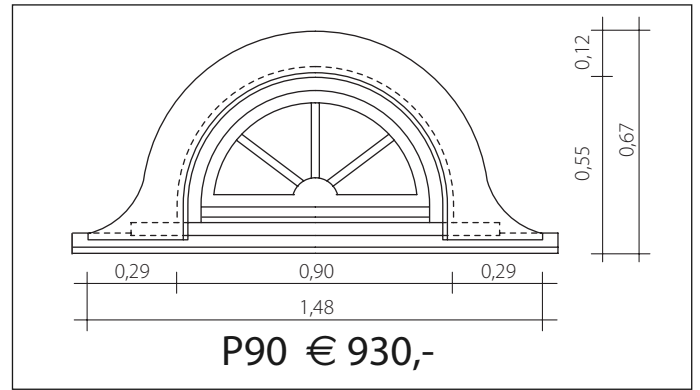

Prosmán Gaubenfenster - Preisliste 2012