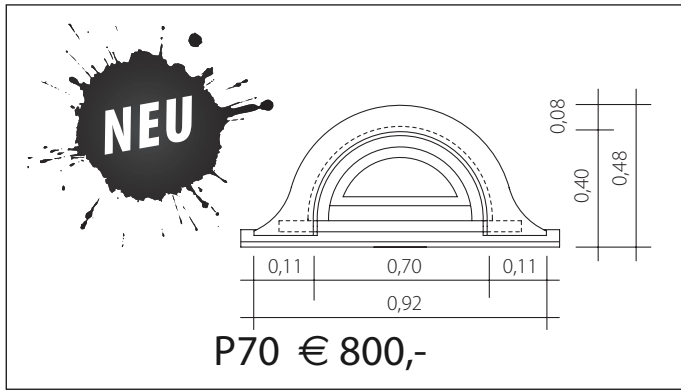

Prosmán Gaubenfenster - Preisliste 2012