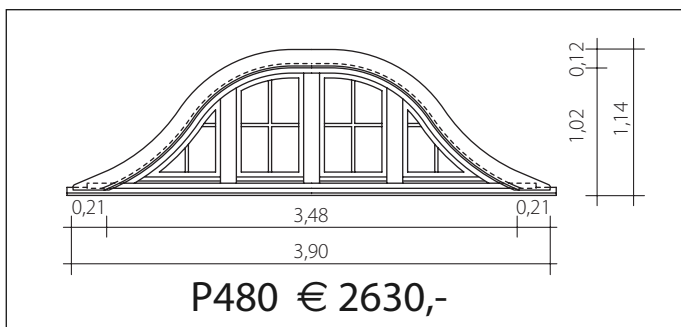

## Insektenschutzgitter:

Typ:	Preis pro Flügel
P70 / P90 / P120 / P150 / P200	€ 273,-
P80 / P100 / P160 / P225 / P240	€ 149,-
P110 / P450 / P465 / P480	€ 301,-
P190	€ 317,-
P330	€ 226,-