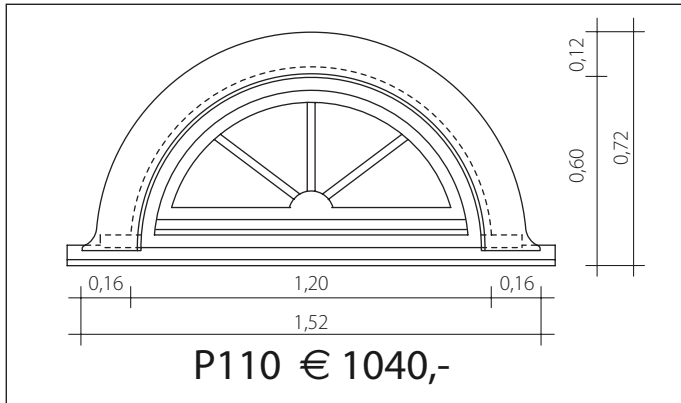

Prosmán Gaubenfenster - Preisliste 2012