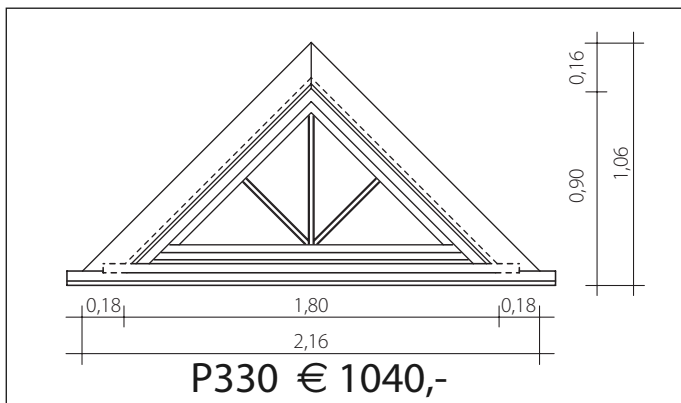

## Insektenschutzgitter:

Typ:	Preis pro Flügel
P70 / P90 / P120 / P150 / P200	€ 273,-
P80 / P100 / P160 / P225 / P240	€ 149,-
P110 / P450 / P465 / P480	€ 301,-
P190	€ 317,-
P330	€ 226,-