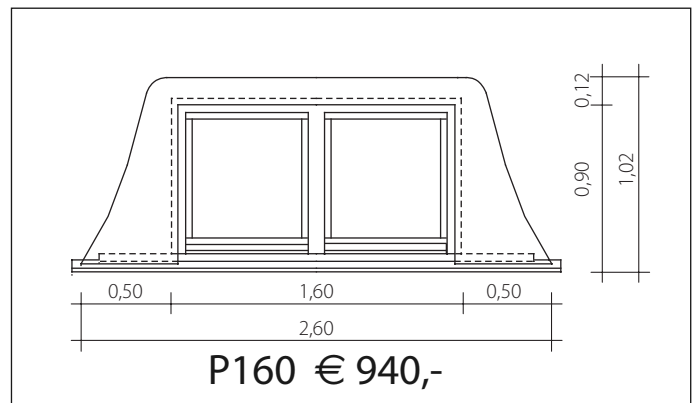

## Insektenschutzgitter:

Typ:	Preis pro Flügel
P70 / P90 / P120 / P150 / P200	€ 273,-
P80 / P100 / P160 / P225 / P240	€ 149,-
P110 / P450 / P465 / P480	€ 301,-
P190	€ 317,-
P330	€ 226,-